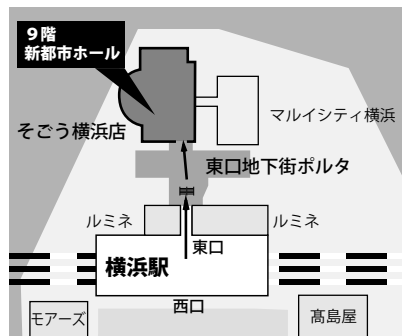

マスコットキャラクター  
かなごん

特色ある  
学科紹介

作品の展示

生産物・作品の  
即売会

体験発表

作品制作  
体験コーナー

各高校のさまざまなブースがありますので、ぜひご来場ください。

参加校、過去の産業教育フェアの様子など詳細は

産フェア 神奈川

URL : <http://www.sanfair.jp/>

会場アクセス

横浜駅東口よりポルタ地下街中央通路を直進してください。

出展予定校

県立神奈川工業高校 県立商工高校 県立二俣川看護福祉高校 県立磯子工業高校 県立川崎工科高校 県立向の岡工業高校  
県立横須賀工業高校 県立海洋科学高校 県立横須賀明光高校 県立平塚農業高校 県立三浦初声高校 県立平塚工科高校  
県立平塚商業高校 県立藤沢工科高校 県立小田原東高校 県立小田原城北工業高校 県立相原高校 川崎市立川崎高校  
県立神奈川総合産業高校 県立津久井高校 県立厚木商業高校 県立中央農業高校 県立吉田島高校 横浜市立横浜商業高校  
川崎市立幸高校 川崎市立川崎総合科学高校