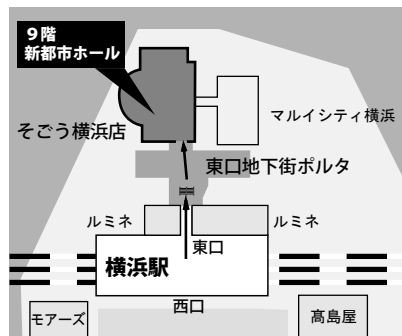

マスコットキャラクター
かなごん

特色ある
学科紹介

作品の展示

生産物・作品の
即売会

体験発表

作品制作
体験コーナー

各高校のさまざまなブースがありますので、ぜひご来場ください。

参加校、過去の産業教育フェアの様子など詳細は

産フェア 神奈川

URL : <http://www.sanfair.jp/>

会場アクセス

横浜駅東口よりポルタ地下街中央通路を直進してください。

出展予定校

県立神奈川工業高校 県立商工高校 県立二俣川看護福祉高校 県立磯子工業高校 県立川崎工科高校 県立向の岡工業高校
県立横須賀工業高校 県立海洋科学高校 県立横須賀明光高校 県立平塚農業高校 県立三浦初声高校 県立平塚工科高校
県立平塚商業高校 県立藤沢工科高校 県立小田原東高校 県立小田原城北工業高校 県立相原高校 川崎市立川崎高校
県立神奈川総合産業高校 県立津久井高校 県立厚木商業高校 県立中央農業高校 県立吉田島高校 横浜市立横浜商業高校
川崎市立幸高校 川崎市立川崎総合科学高校