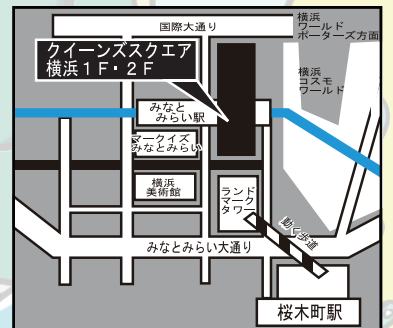

入場料無料

- ・生徒作品展示
 - ・生産品販売
 - ・ステージイベント
 - ・体験コーナーなど
- ※新型コロナウイルスの感染拡大防止の観点から
中止もしくは規模を縮小する場合があります。

産フェア 神奈川
URL: <http://www.sanfair.jp/>

問い合わせ
神奈川県立神奈川工業高等学校(事務局) ☎045-491-9461(代)

みなとみらい線 みなとみらい駅直結
桜木町駅(JR線・市営地下鉄)下車
「動く歩道」利用 徒歩8分